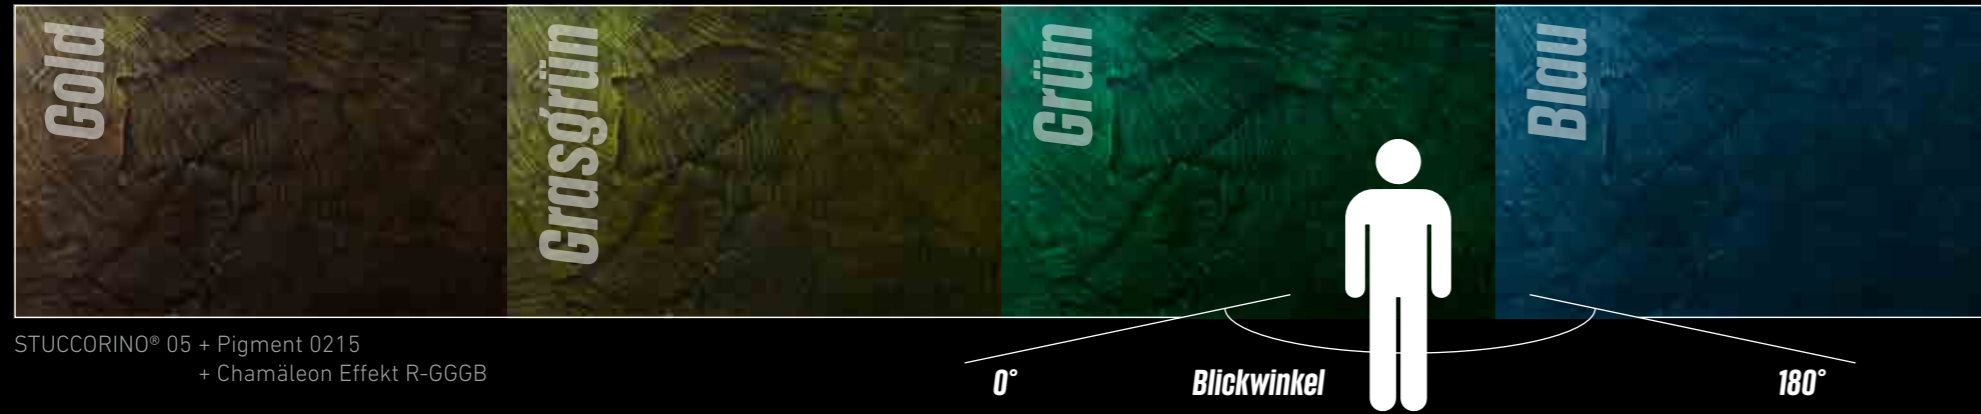

Farbwechsel Varianten