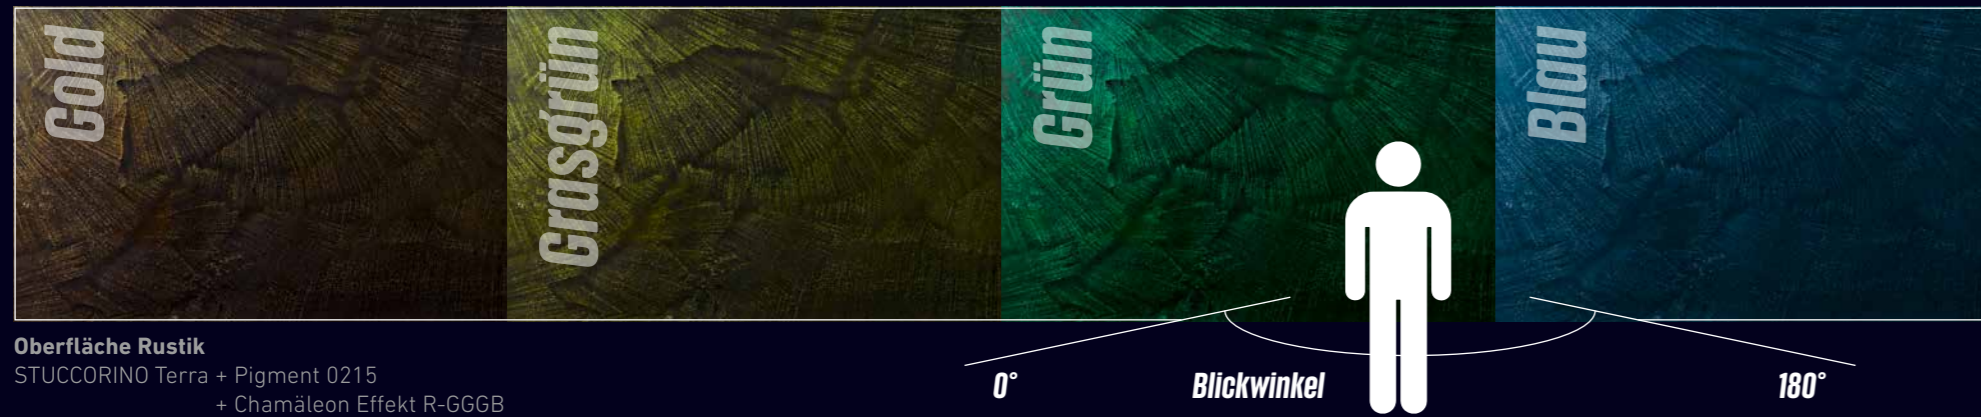

Oberfläche Rustik
 STUCCORINO Terra + Pigment 0215
 + Chamäleon Effekt R-GGGB

Oberfläche Classic
 STUCCORINO Terra + Pigment 0215
 + Chamäleon Effect R-BLRO

Oberfläche Classic
 STUCCORINO Terra + Pigment 0215
 + Chamäleon Effect R-CBLR