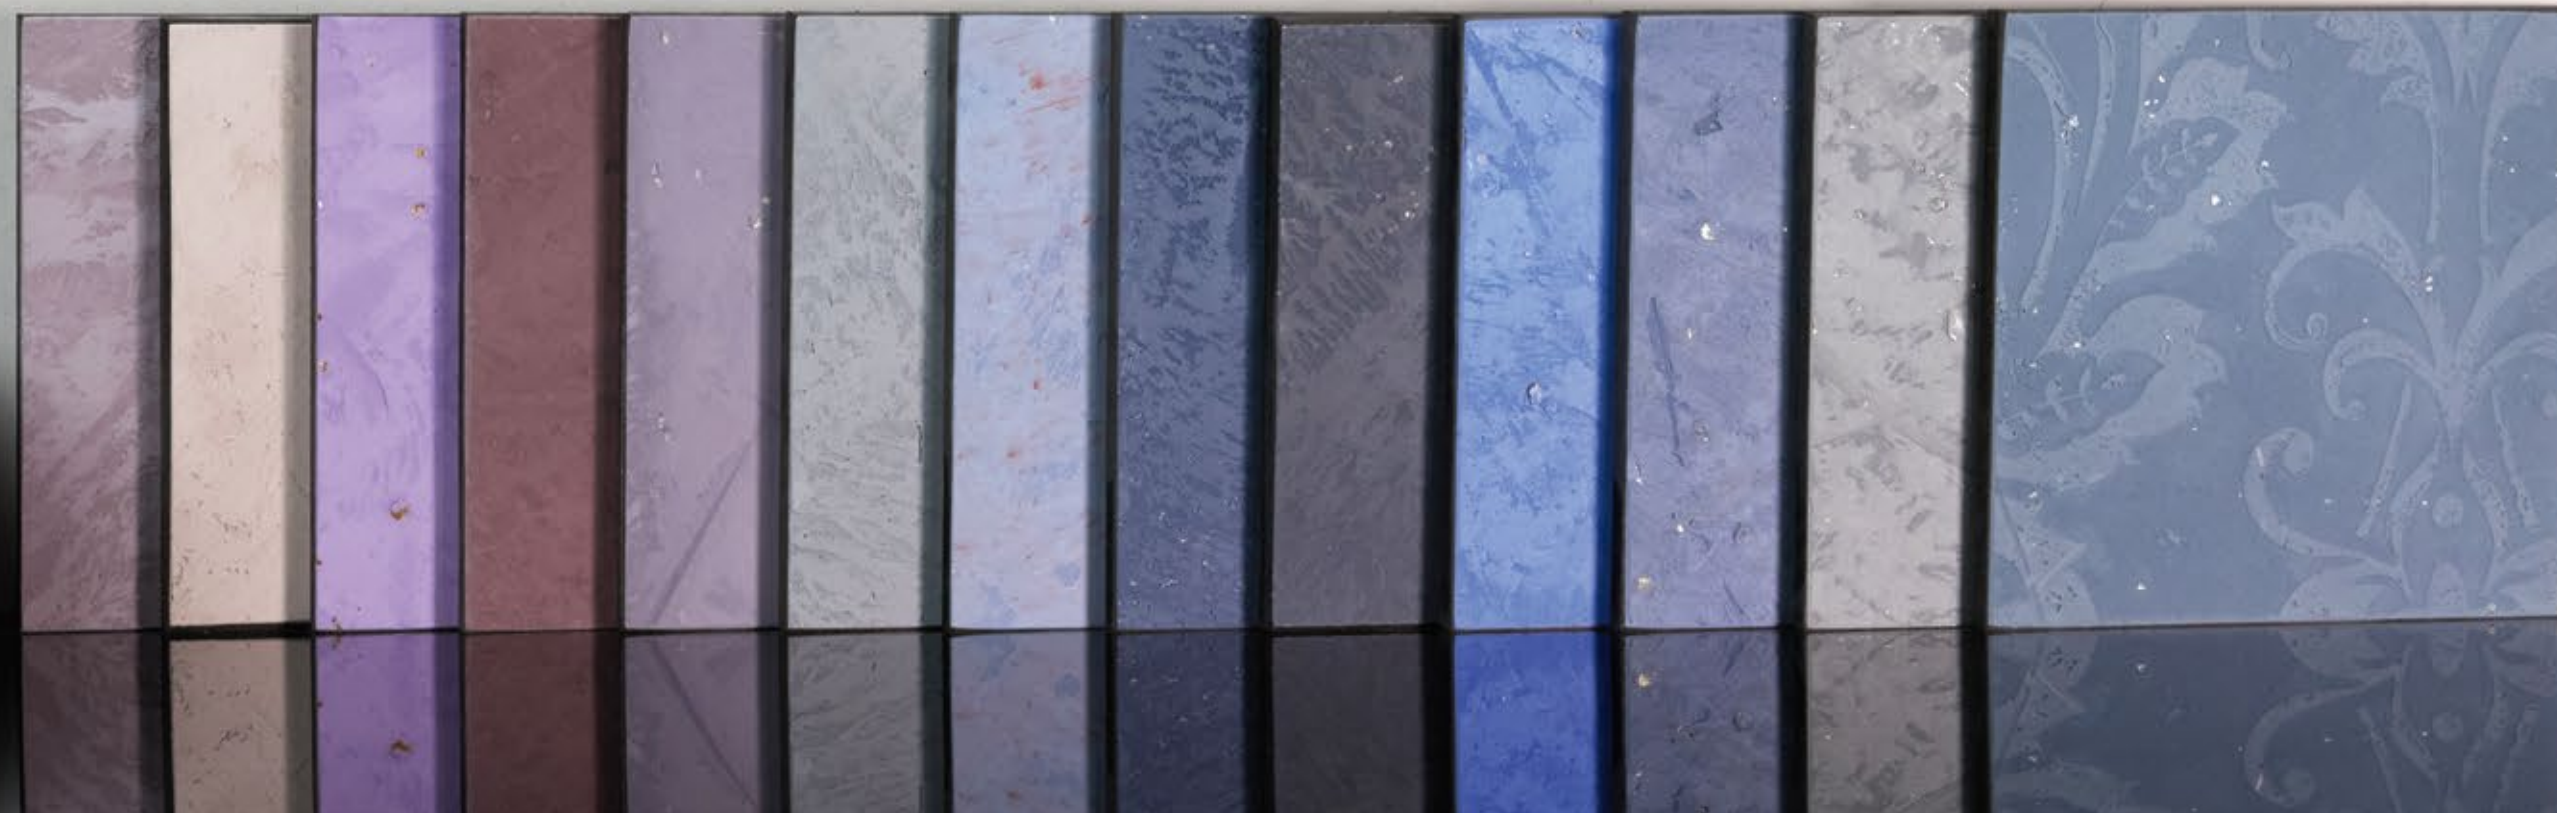

Die Box beinhaltet 14 hochwertige STUCCORINO® Muster mit verschiedenen Strukturen und unterschiedlichen Glimmerzusätzen.

20 x 20 cm, 10 mm stark, schwarz durchgefärbtes MDF.

FARBTÖNE

Natur | 0301 | 1015 | 1020 | 1030 | 1040 | 1050 | 0601 | 0802 | 0804 | 1106 | 1802 | 1807 | 2004

100,00 €

STUCCORINO® FARBKOLLEKTION

MUSTERBOX 3

Die Box beinhaltet 14 hochwertige STUCCORINO® Muster mit verschiedenen Strukturen und unterschiedlichen Glimmerzusätzen.

20 x 20 cm, 10 mm stark, schwarz durchgefärbtes MDF.

FARBTÖNE

2105 | 2304 | 2906 | 9010 | 9020 | 0704 | 0707 | 0904 | 0905 | 0907 | 2205 | 2215 | 2404 | 2406

100,00 €

STUCCORINO® FARBKOLLEKTION

MUSTERBOX 4

Die Box beinhaltet 14 hochwertige STUCCORINO® Muster mit verschiedenen Strukturen und unterschiedlichen Glimmerzusätzen.

20 x 20 cm, 10 mm stark, schwarz durchgefärbtes MDF.

FARBTÖNE

2804 | 2807 | 8010 | 1407 | 2006 | 2608 | 3207 | 5000 | 6010 | 1703 | 2507 | 7000 | 7010 | 1904

100,00 €

STUCCORINO® FARBKOLLEKTION

MUSTERBOX 5