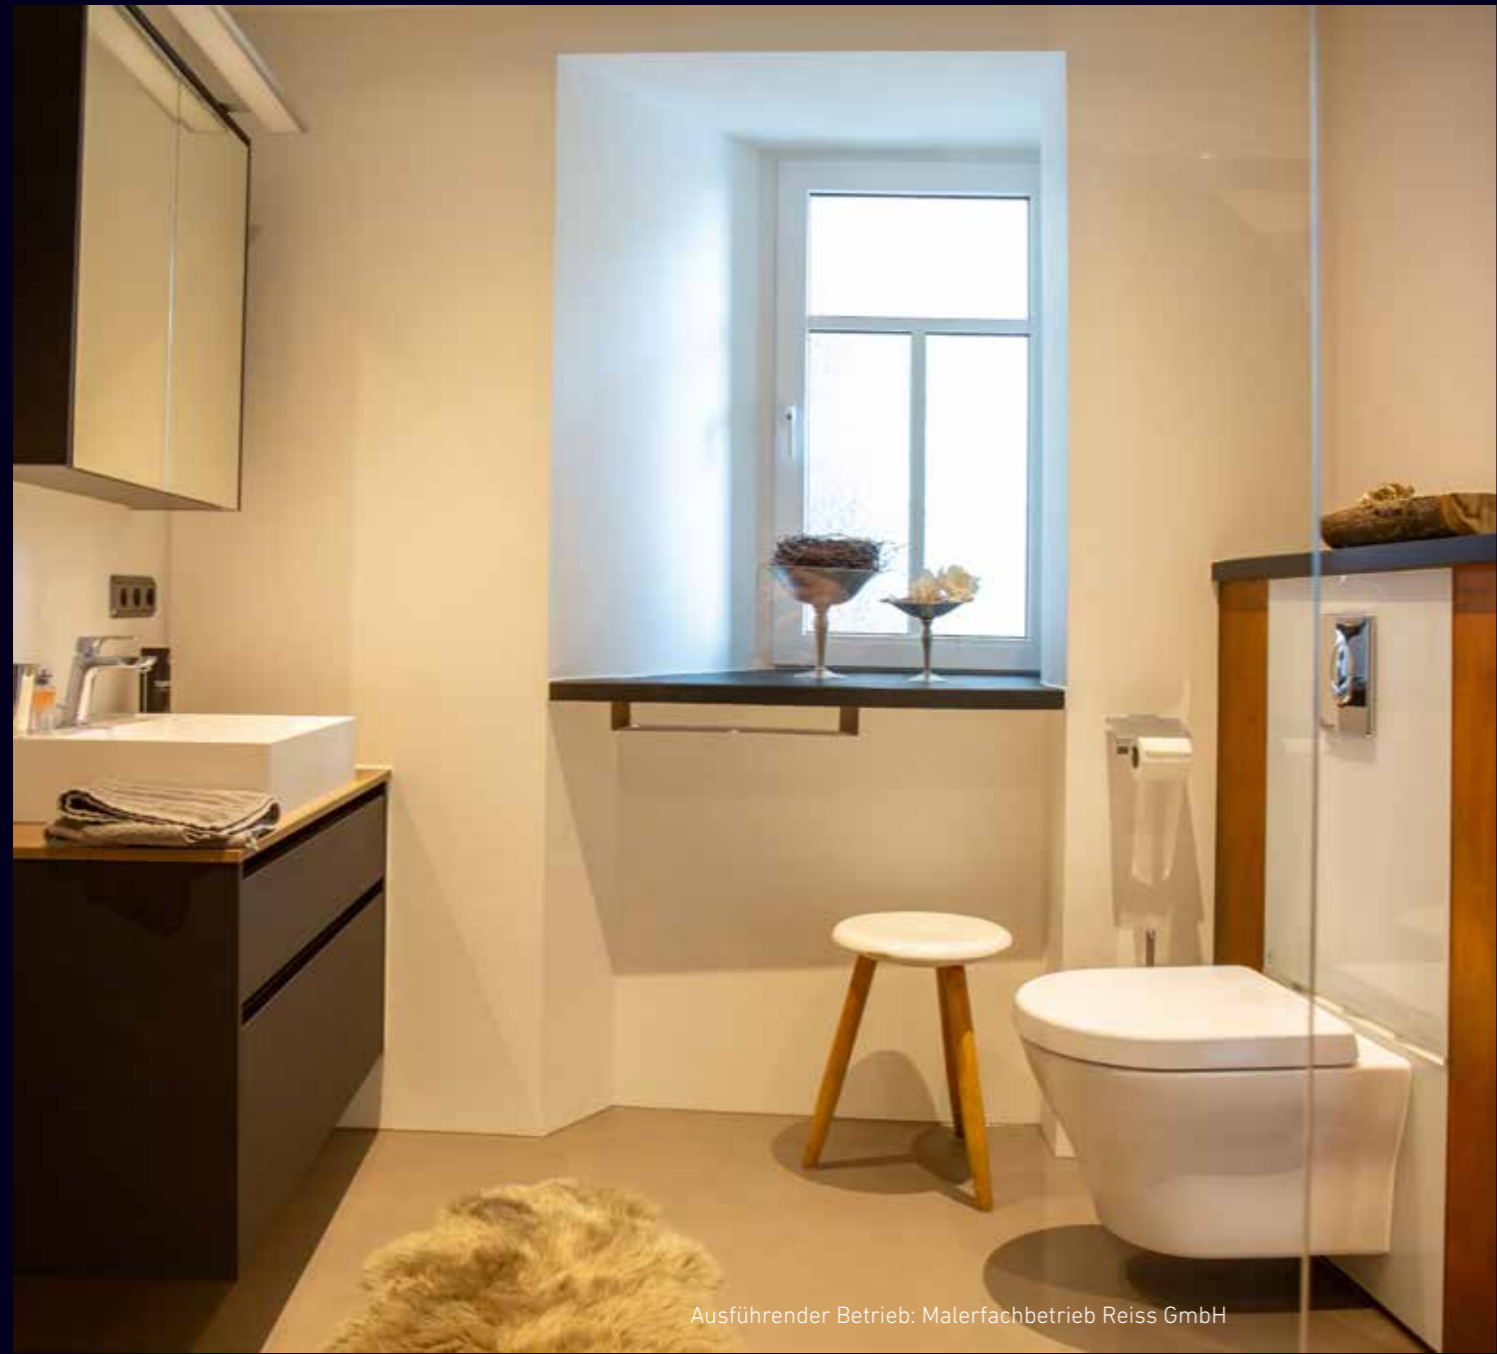

PANDORRA

***Der PANDORRA – Rostspachtel vermag, wofür die Natur
Jahre bis Jahrzehnte braucht***

Die Einzigartigkeit dieses Produktes lässt echten Rost- und Korrosionsspuren auf den gespachtelten Wandflächen des Zimmers entstehen und taucht den Raum in eine ureigene Atmosphäre aus altem Flair und moderner Raumgestaltung. Das Produkt erfüllt dabei alle Maßstäbe heutiger Baukunst und ist zudem extrem langlebig.