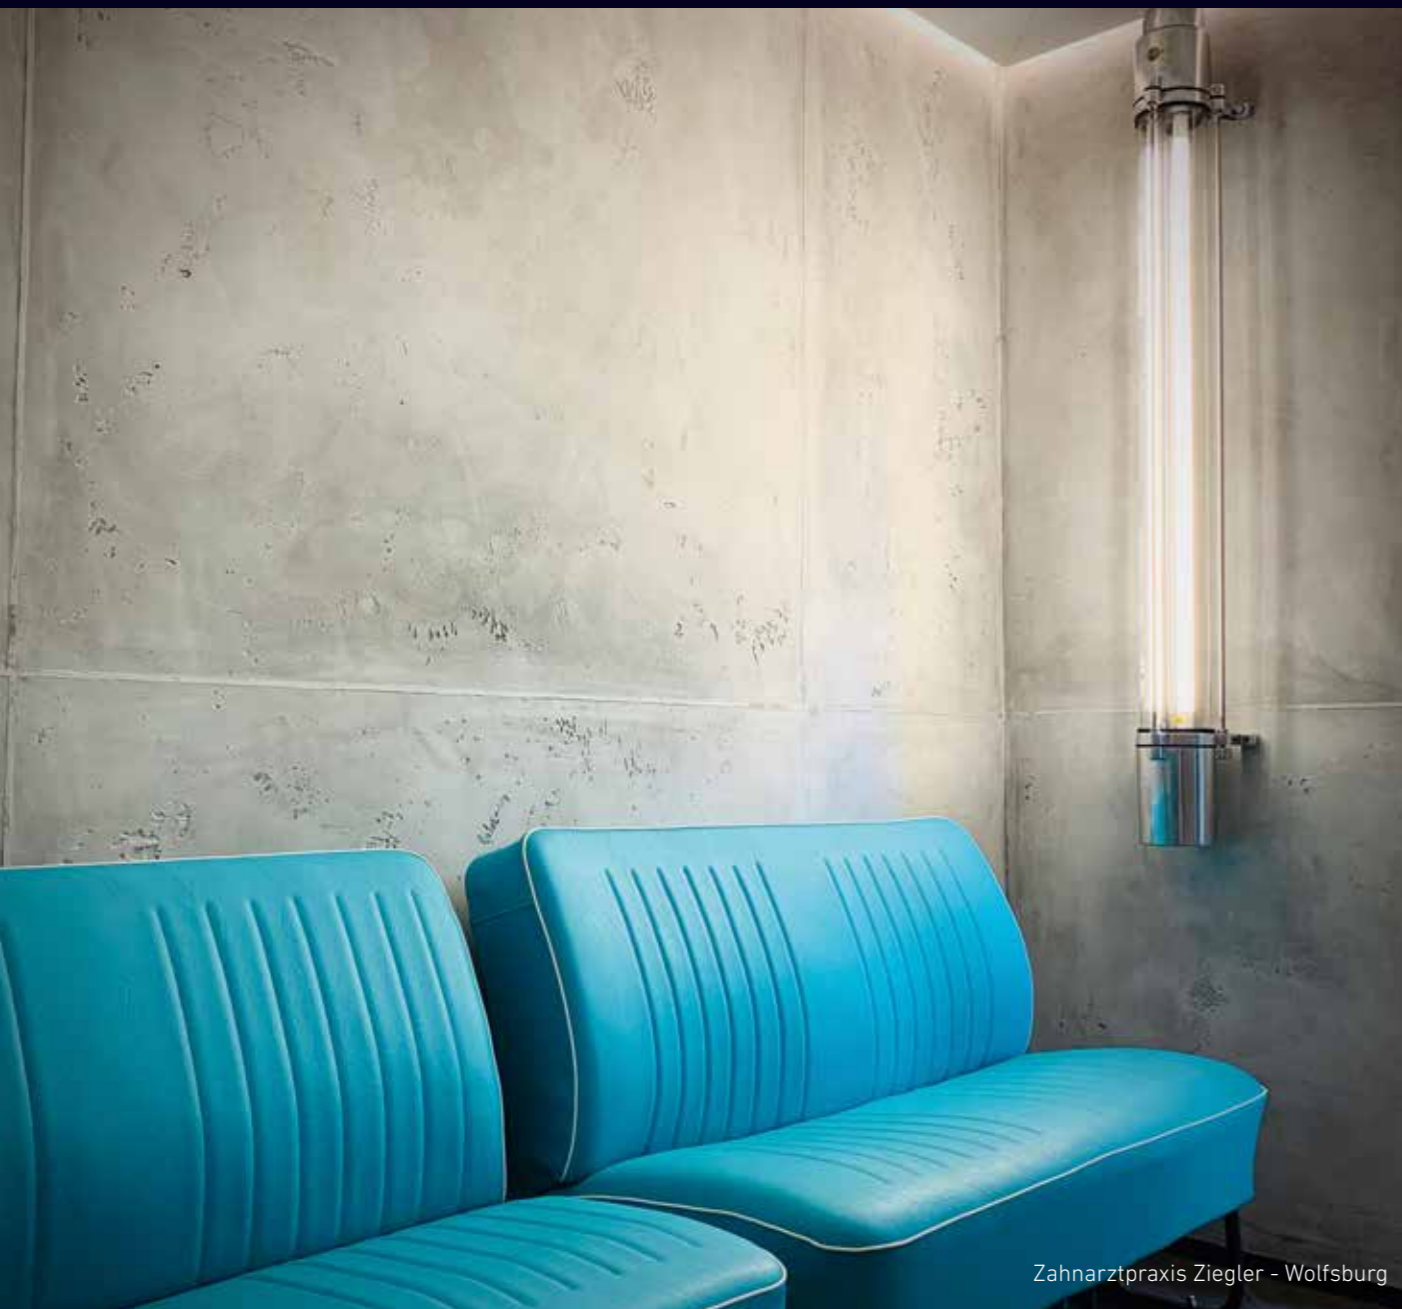

Zahnarztpraxis Ziegler - Wolfsburg