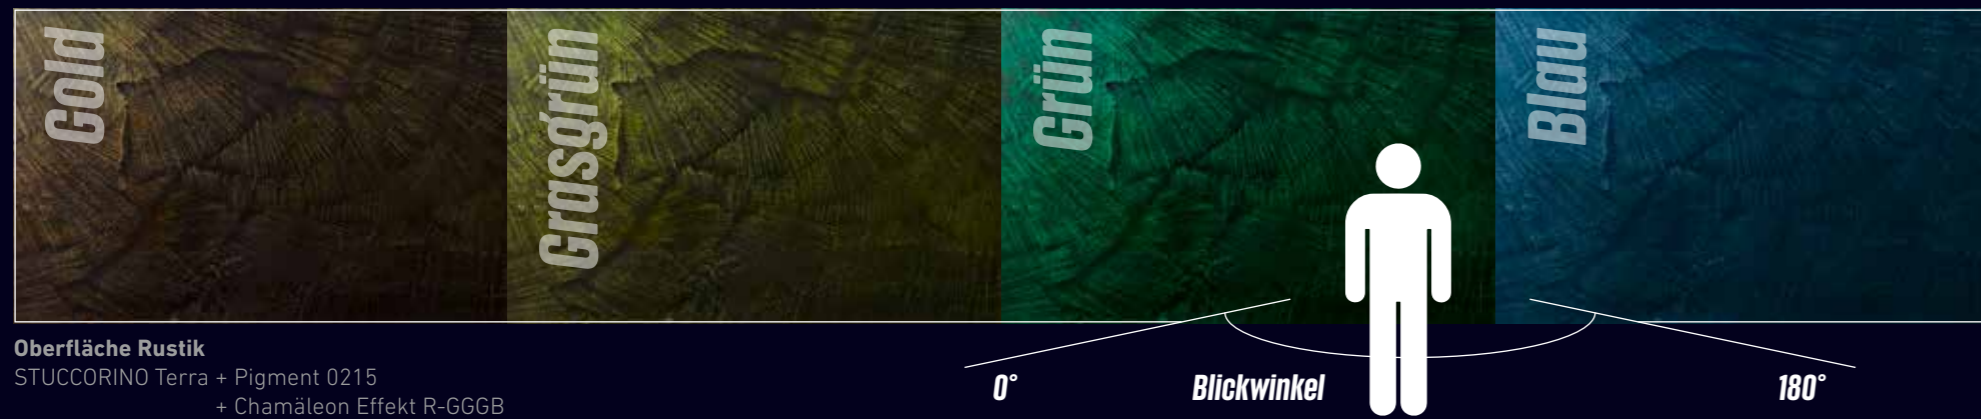

CHAMÄLEON  EFFECT

Farbwechsel Varianten

Oberfläche Rustik
 STUCCORINO Terra + Pigment 0215
 + Chamäleon Effekt R-GGGB

Oberfläche Classic
 STUCCORINO Terra + Pigment 0215
 + Chamäleon Effect R-BLRO

Oberfläche Classic
 STUCCORINO Terra + Pigment 0215
 + Chamäleon Effect R-CBLR